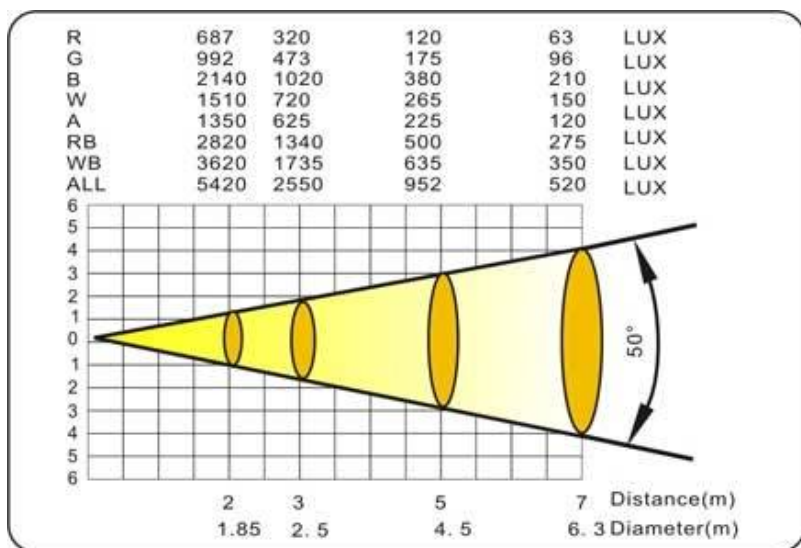

Единый адрес для всех регионов: gty@nt-rt.ru || www.lightsky.nt-rt.ru

Светодиодные приборы LIGHT SKY PL-9003 СТ DMX

Характеристики

- Источник света: Сверх-яркие диоды 90шт x 3W LED (R12,G12,B18,W18,A30)
- Степень защиты: IP-65
- Питание: 100-240V
- Частота: 50-60Hz
- Потребляемая мощность: 270 Вт
- Система управления: DMX 512 = 8 каналов
- Габариты: 440x220x430 мм
- Вес: 12 кг