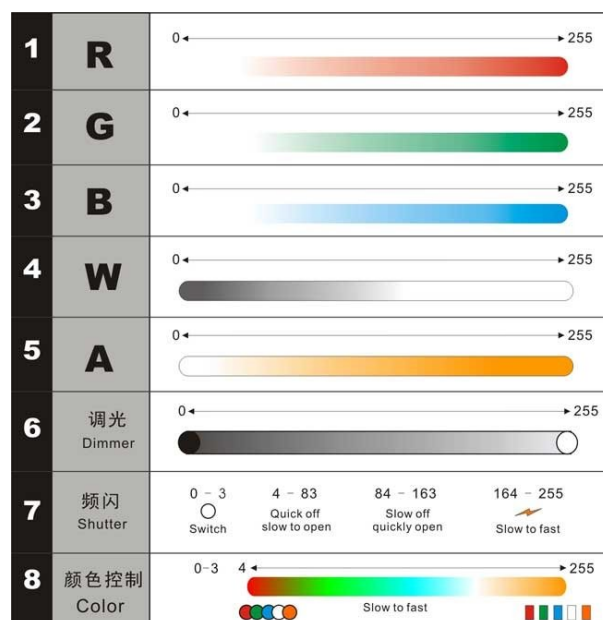

Светодиодные приборы LIGHT SKY PL-9003 СТ DMX

Технические характеристики

Архангельск (8182)63-90-72	Ижевск (3412)26-03-58	Магнитогорск (3519)55-03-13	Пермь (342)205-81-47	Сургут (3462)77-98-35
Астана (7172)727-132	Иркутск (395)279-98-46	Москва (495)268-04-70	Ростов-на-Дону (863)308-18-15	Тверь (4822)63-31-35
Астрахань (8512)99-46-04	Казань (843)206-01-48	Мурманск (8152)59-64-93	Рязань (4912)46-61-64	Томск (3822)98-41-53
Барнаул (3852)73-04-60	Калининград (4012)72-03-81	Набережные Челны (8552)20-53-41	Самара (846)206-03-16	Тула (4872)74-02-29
Белгород (4722)40-23-64	Калуга (4842)92-23-67	Нижний Новгород (831)429-08-12	Санкт-Петербург (812)309-46-40	Тюмень (3452)66-21-18
Брянск (4832)59-03-52	Кемерово (3842)65-04-62	Новокузнецк (3843)20-46-81	Саратов (845)249-38-78	Ульяновск (8422)24-23-59
Владивосток (423)249-28-31	Киров (8332)68-02-04	Новосибирск (383)227-86-73	Севастополь (8692)22-31-93	Уфа (347)229-48-12
Волгоград (844)278-03-48	Краснодар (861)203-40-90	Омск (3812)21-46-40	Симферополь (3652)67-13-56	Хабаровск (4212)92-98-04
Вологда (8172)26-41-59	Красноярск (391)204-63-61	Орел (4862)44-53-42	Смоленск (4812)29-41-54	Челябинск (351)202-03-61
Воронеж (473)204-51-73	Курск (4712)77-13-04	Оренбург (3532)37-68-04	Сочи (862)225-72-31	Череповец (8202)49-02-64
Екатеринбург (343)384-55-89	Липецк (4742)52-20-81	Пенза (8412)22-31-16	Ставрополь (8652)20-65-13	Ярославль (4852)69-52-93
Иваново (4932)77-34-06	Киргизия (996)312-96-26-47	Казахстан (772)734-952-31	Таджикистан (992)427-82-92-69	

Единый адрес для всех регионов: gty@nt-rt.ru || www.lightsky.nt-rt.ru

Светодиодные приборы LIGHT SKY PL-9003 СТ DMX

Характеристики

- Источник света: Сверх-яркие диоды 90шт x 3W LED (R12,G12,B18,W18,A30)
- Степень защиты: IP-65
- Питание: 100-240V
- Частота: 50-60Hz
- Потребляемая мощность: 270 Вт
- Система управления: DMX 512 = 8 каналов
- Габариты: 440x220x430 мм
- Вес: 12 кг